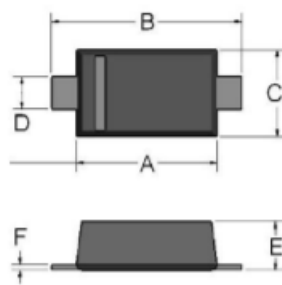

**Package Outline Drawing**

SOD-523F

SOD-523F		
DIM.	MIN.	MAX.
A	1.10	1.30
B	1.50	1.70
C	0.7	0.9
D	0.25	0.35
E	0.50	0.70
F	0.05	0.20
All Dimensions in millimeter		