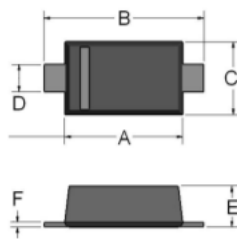

**Package Outline Drawing**

SOD-323F

SOD-323F		
DIM.	MIN.	MAX.
A	1.60	1.80
B	2.30	2.70
C	1.15	1.35
D	0.25	0.40
E	0.80	1.00
F	0.05	0.25
All Dimensions in millimeter		